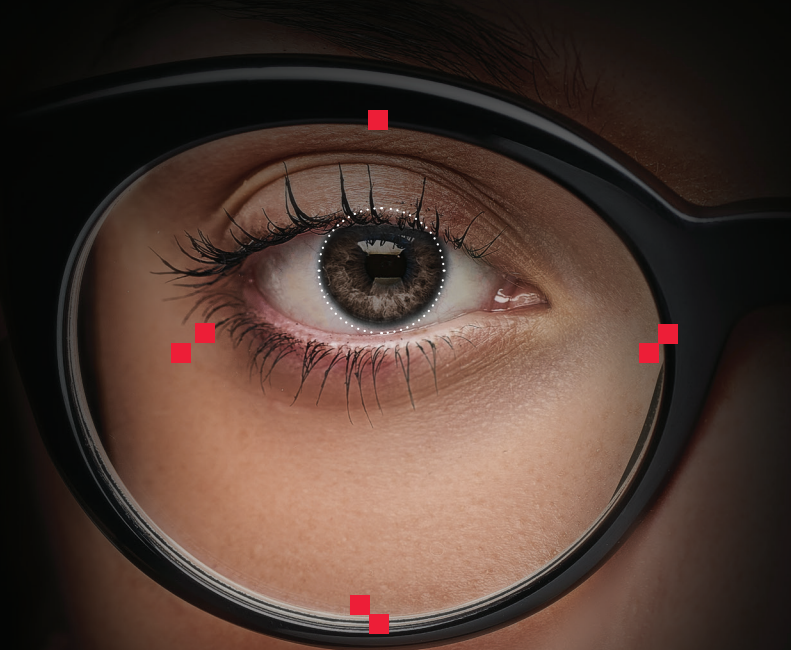

DA A TUS PACIENTES UN MOMENTO WOW

Shamir Spark™ 4W ofrece una experiencia sin contacto de lujo a sus pacientes, preservando su espacio personal y aportando el examen más profesional disponible en la actualidad.

Gracias a Shamir Spark™ 4W con la fiabilidad en la toma de medidas, las lentes se adaptan con precisión a cada paciente individualmente, lo que minimiza la falta de adaptación y la corrección de la visión.

Shamir Spark™ 4W amplía la variedad de monturas que puedes ofrecer, lo que genera más oportunidades de venta y más pacientes satisfechos.

ES ELEGANTE, INTELIGENTE, Y MODERNO

Ocupa un espacio mínimo y se integra fácilmente en tu espacio de trabajo

Se conecta a través de Wi-Fi y permite utilizar cualquier dispositivo móvil para la medición

Realiza medidas y pedidos en la misma sesión, reduciendo riesgos y demoras

Mantente al día con las continuas actualizaciones de las últimas características y funciones

REVOLUCIONA TU PRACTICA Y DINAMIZA TU ACTUACIÓN

Ofrece a tus pacientes tecnología punta que mejora su experiencia y la tuya también.

Shamir Spark™ 4W puede hacer que tu proceso de medición sea más eficiente al permitir que tu equipo trabaje en paralelo: mientras uno toma una foto, el otro puede completar la medición.

Es FÁCIL, PRECISO Y EFICIENTE.

Perfect vision. Personal touch
www.shamir.com

Download
Shamir Spark™ Remote