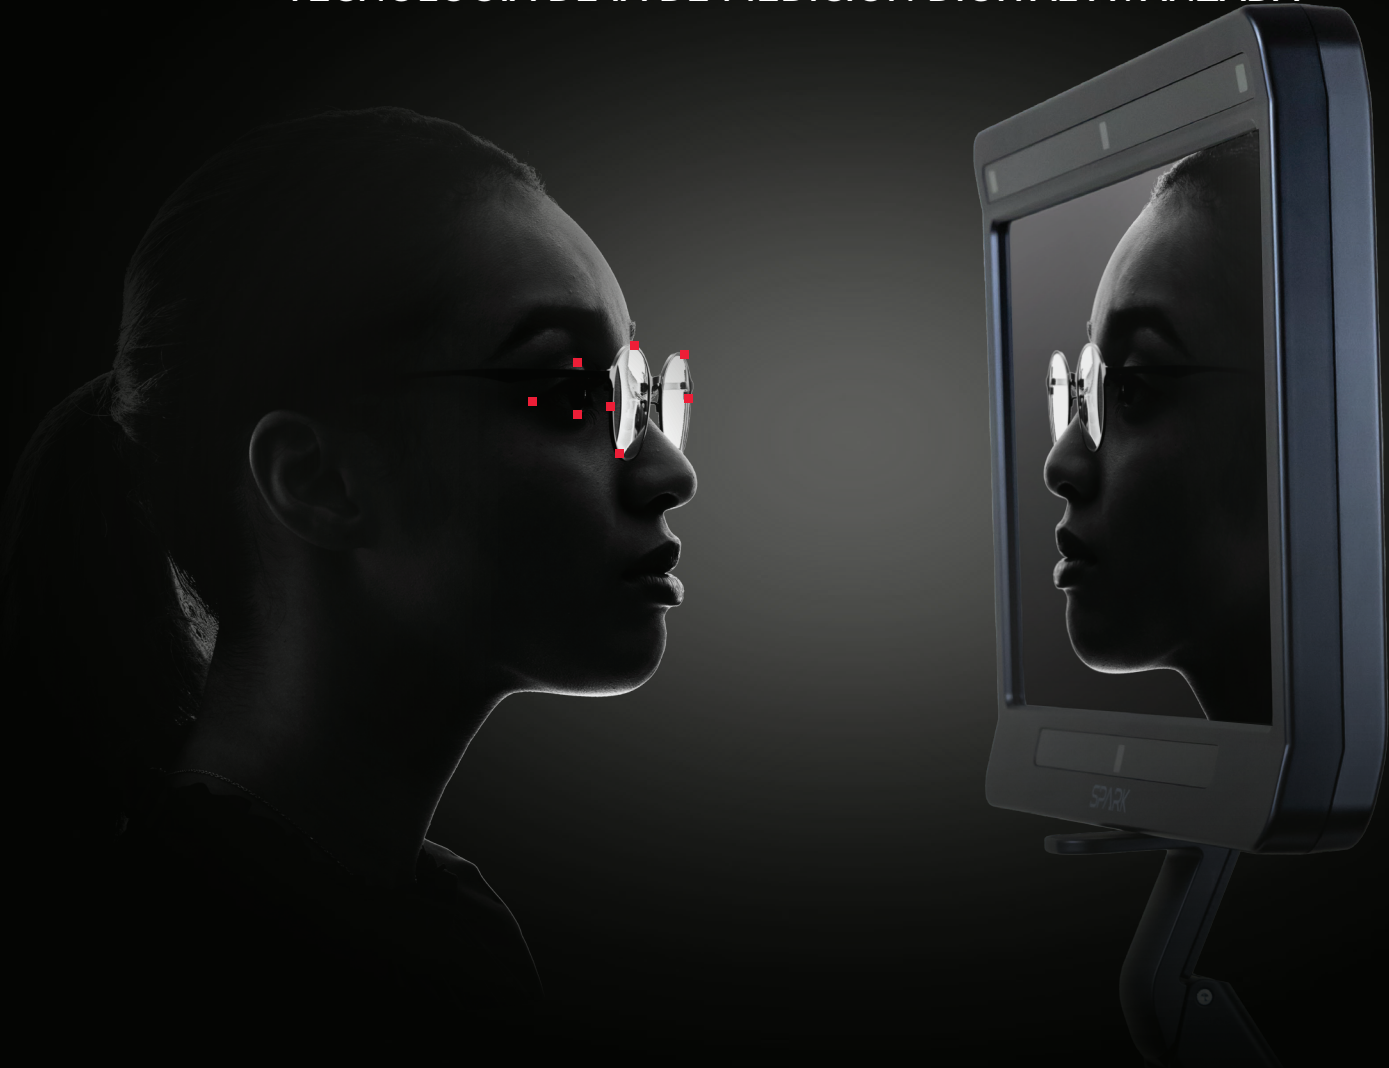

# Shamir Spark™ 4W

TECNOLOGÍA DE IA DE MEDICIÓN DIGITAL AVANZADA

Añade Spark a cada  
experiencia de compra

SPARK |  shamir

## Shamir Spark™ 4W cambiará tu forma de trabajar

Shamir Spark™ 4W destaca como un sistema de medición electro-óptico avanzado e independiente.

Basado en una sofisticada tecnología de visión estéreo 3D y elementos de inteligencia artificial (IA), obtiene una medición automática de la PD de su paciente con un solo clic.

## Simplemente sienta a tu paciente frente a Shamir Spark™ 4W y ¡¡haz clic!!

Eso es todo. Ahora que tienes la distancia pupilar (PD), puedes marcar los puntos restantes más adelante.

**Gracias a sus características únicas, Shamir Spark™ 4W ve claramente las pupilas del paciente con lentes transparentes e incluso a través de gafas de sol, así como diferentes tratamientos.**

## SIN CONDICIONES

Shamir Spark™ 4W es un dispositivo independiente que funciona con Wi-Fi; puedes:

Colocar tu dispositivo compacto Shamir Spark™ 4W en cualquier lugar de tu tienda para mayor comodidad

Usar nuestra práctica aplicación, Shamir Spark™ Remote, en cualquier dispositivo móvil para tomar una foto con un solo clic