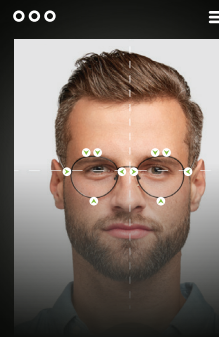

## Simplemente sienta a tu paciente frente a Shamir Spark™ 4W y ¡¡haz clic!!

Eso es todo. Ahora que tienes la distancia pupilar (PD), puedes marcar los puntos restantes más adelante.

**Gracias a sus características únicas, Shamir Spark™ 4W ve claramente las pupilas del paciente con lentes transparentes e incluso a través de gafas de sol, así como diferentes tratamientos.**

Shamir Spark™ 4W hace que el proceso de medición sea eficiente y preciso, lo que permite mediciones exactas con cualquier montura y lente seleccionada, incluso con lentes de color.

## SIN CONDICIONES

Shamir Spark™ 4W es un dispositivo independiente que funciona con Wi-Fi; puedes:

Colocar tu dispositivo compacto Shamir Spark™ 4W en cualquier lugar de tu tienda para mayor comodidad

Usar nuestra práctica aplicación, Shamir Spark™ Remote, en cualquier dispositivo móvil para tomar una foto con un solo clic

**24**  
MP

Imágenes nítidas con ángulos de visión óptimos

Seis sensores de alta resolución de la cámara se combinan para ofrecer imágenes ultranítidas de 24 megapíxeles

**192**

Detección automática de pupila