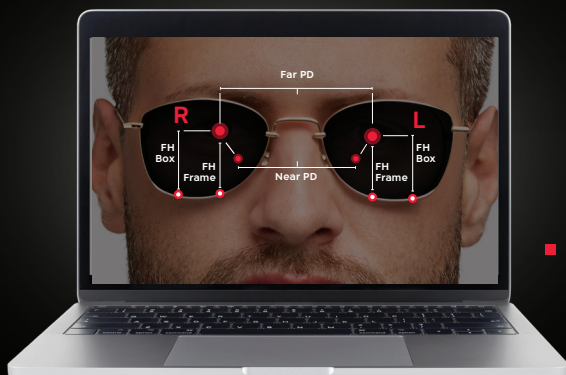

# SHAMIR SPARK™ 4W **TECNOLOGÍA** **DISEÑADA PARA OFRECER** **MEDICIONES PRECISAS**

Su sistema de cámara fue diseñado especialmente por Shamir para la toma precisas de medidas ópticas sin condicionantes.

**24**  
MP

Imágenes nítidas con ángulos de visión óptimos

Seis sensores de alta resolución de la cámara se combinan para ofrecer imágenes ultranítidas de 24 megapíxeles

**192**

Detección automática de pupila

El algoritmo IA de última generación detecta y procesa 192 puntos de referencia faciales

**2 IR**

Visualización de precisión

Dos cámaras activas de infrarrojo cercano permiten una visión sin obstrucciones de las pupilas del paciente

**X4**

Imágenes nítidas de gafas

Cuatro cámaras a color adicionales toman imágenes nítidas de cualquier montura

Después de tomar la PD, puede marcar los puntos de interés para complementar todos los parámetros requeridos en su tableta, ordenador portátil o PC cuando su paciente haya salido de la tienda y enviar su pedido online.